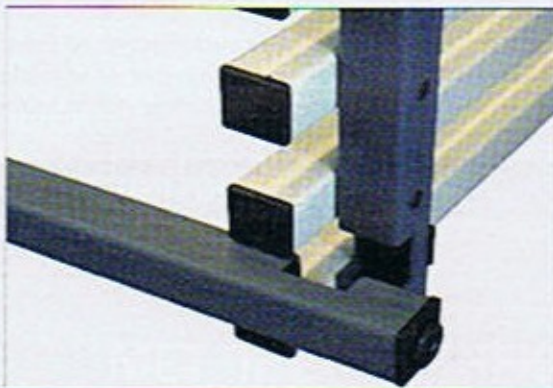

Tekst Yvonne Wakker

Basic Construct is niet alleen de naam van het bedrijf van Opmeer, maar ook van zijn verbindingssysteem. Het gaat daarbij om een licht constructiesysteem bestaande uit klikverbindingen voor uiteenlopende toepassingen. Allerlei profielen kunnen dankzij dit systeem aan elkaar worden geklikt.

Licentie

Opmeer: "Ruim 25 jaar heb ik gewerkt als ploegleider voor Bruynzeel Plastics. We hadden daar regelmatig te maken met behoorlijke hoeveelheden PVC-afval. Aanvankelijk werd dit opgehaald en ging het materiaal naar Duitsland om er kunststof straatpaaltjes met een houtlook van te maken. Daar moet toch iets meer mee te doen zijn, dacht ik en zo kwam ik op het idee dit materiaal te verwerken tot kunststof profielen, die met een gepatenteerde klikverbinding van ABS tot allerlei producten kunnen worden gevormd. De reacties uit de markt zijn positief. Inmiddels maakt Bruynzeel de buisprofielen en Allinplast de klikverbindingen. Bepaalde specifieke toepassingen wil ik graag in licentie aan derden geven."

Gereedschap niet nodig

"Door middel van een simpel, sterk en solide kliksysteem worden constructies gemaakt zonder gereedschap," vervolgt Opmeer. "Dat werkt dus heel snel. Met

de ervaring die we tot nu toe met dit nieuwe systeem hebben opgedaan, levert het een arbeidsbesparing op van maar liefst 35 procent.

Het kliksysteem is voor diverse buiten- en binnentoepassingen geschikt. Te denken valt bijvoorbeeld aan scheidingswanden, plafonds, stellingkasten en andere meubels, decorbouw in het algemeen en displays is het bijzonderst, marktkramen, kinderspeelgoed, pergola's, tuinhuisjes, ladders en dergelijke. Als je er een half uur voor gaat zitten heb je zo nog twintig toepassingen."

Duurzaam en goedkoop

Opmeer: "Basic Construct is duurzaam en ook goedkoop. Het is licht in gewicht en zorgt voor stijve verbindingen. Ook is het demontabel en geschikt voor hergebruik, ideaal voor evenementen en mobiele constructies. Last but not least is het weerbestendig, leverbaar in iedere denkbare kleur en vele vormvarianten. Verder is het HACCP-proof: goedgekeurd voor gebruik in de voedselindustrie. Kortom, ik kan er alle kanten mee uit. Iemand heeft het ooit wel eens vergeleken met de paperclip. Niet zo simpel, niet high-tech en overall door iedereen te gebruiken." Meer informatie op: www.basicconstruct.nl.